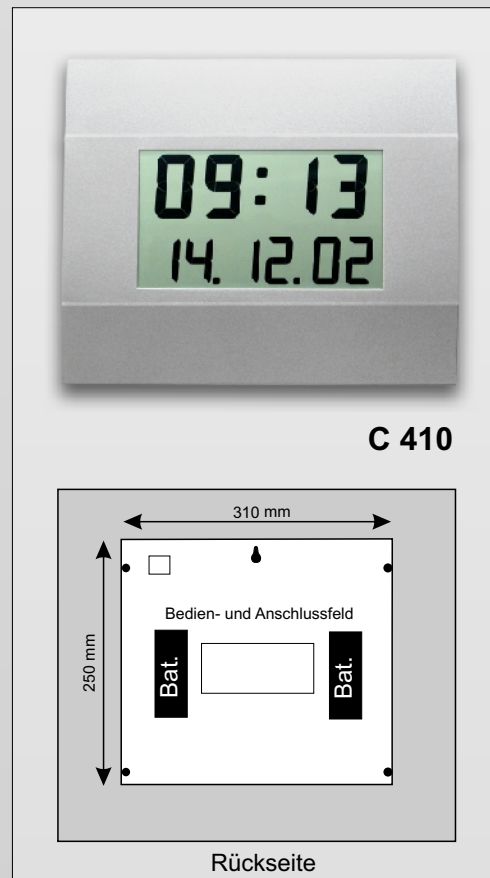

RAL

45 cm breit
38 cm hoch
3,5 cm tiefe

Funkgesteuerte und batteriebetriebene moderne Wanduhr in ansprechendem Design. Vollautomatisch in Zeit und Datum, Sommer- und Winterzeit.

Hervorragende Ableseeigenschaften, selbst aus extrem spitzen Sichtwinkeln. Übersichtliche Anordnung von Zeit und Datum. Die großen Ziffern erlauben große Ablesedistanzen für mittelgroße bis große Räume und Bereiche. Eine speziell entwickelte 9 Segmentschrift für Ziffern erlaubt eine sehr gute Darstellung. Optional wird ein Wochentagkürzel in der Datumszeile angezeigt. Als Beispiel siehe Uhr Typ: C 310.

Funkempfang:	DCF-77
Quarzbetrieb:	+/- 0,1 Sekunde pro Tag
Symboldarstellungen:	Funkempfangsanzeige, Batteriekapazität, Menüführung
Abmessungen B x H x T:	450 x 376 x 35 mm
Frontblende:	Metall
Gewicht:	1,500 g
Ziffernhöhe Zeit:	74 mm
Ziffernhöhe Datum:	54 mm
Ableseentfernung normal:	8 m
Ableseentfernung (max.):	Zeit 30m, Datum 23 m
Ablesewinkel (max.):	170°
Ziffernfarbe:	schwarz
Batteriebetrieb Mignonzellen:	8 St. 1,5 Volt
Batterielaufzeit:	ca. 3 Jahre

A - Edelstahlblende (gebürstet)

VA-Stahl

- **xxx** Sonderlackierung RAL

RAL

T - Temperaturanzeige intern (eingebaut)

K - Temperatursensor extern mit ca. 6m Kabel

Die Temperaturanzeige kann wahlweise fest oder alternierend mit Datum oder Zeit angezeigt werden.

Bestellbeispiele:

LCD-Funkuhr C 410 mit Edelstahlblende.

Bestellschlüssel: **C 410-A**

LCD-Funkuhr C 410 mit 230 Volt und

Nebenuhren-Anschluß, in Standardlackierung

silbermetallic. Bestellschlüssel: **C 410-V-N-M**