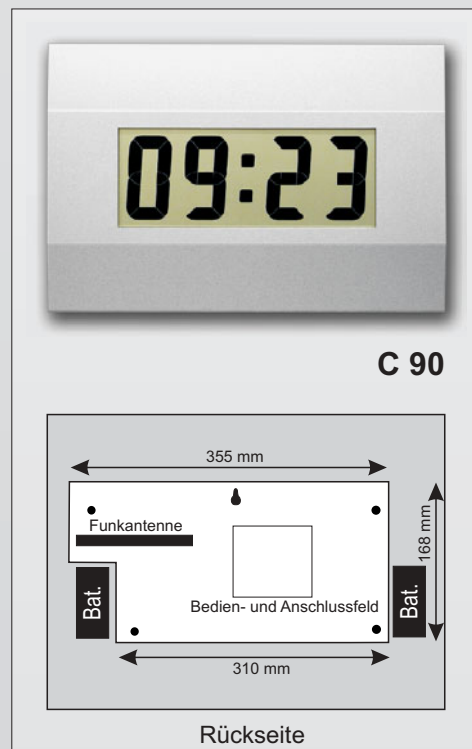

Beschreibung C 90

It's Time

Technische Informationen der C 90:

Funkempfang:	DCF-77
Quarzbetrieb:	+/- 0,1 Sekunde pro Tag
Symboldarstellungen:	Funkempfangsanzeige, Batteriekapazität, Menüführung
Abmessungen B x H x T:	423 x 283 x 25 mm
Frontblende:	Metall
Gewicht:	900 g
Ziffernhöhe Zeit	90 mm
Ableseentfernung normal:	8 m
Ableseentfernung (max.):	35 m
Ablesewinkel (max.):	170°
Ziffernfarbe:	schwarz
Batteriebetrieb Mignonzellen:	4 St. 1,5 Volt
Batterielaufzeit:	ca. 3 Jahre

Standardausführung:

Integrierter Funkempfänger DCF-77
Automatische Sommer- und Winterzeitumstellung
Batteriebetrieb ca. 3 Jahre
Zeitdarstellung Stunde / Minute

Lackierung:

M - silbermetallic RAL 9006

silber

Optionen:

- V - Netzbetrieb 230 Volt
- N - Nebenuhreneingang 12-60 Volt Polwechsel
- E - externe Antenne mit 6m Anschlußkabel u. Stecker
- A - Edelstahlblende (gebürstet) VA-Stahl
- **xxx** Sonderlackierung RAL RAL
- T - Temperaturanzeige intern (eingebaut)
- K - Temperatursensor extern mit ca. 6m Kabel

Die Temperaturanzeige kann wahlweise fest oder alternierend mit der Zeit angezeigt werden.

Bestellbeispiele:

LCD-Funkuhr C 90 mit Edelstahlblende.
Bestellschlüssel: **C 90-A**

LCD-Funkuhr C 90 mit 230 Volt und
Nebenuhren-Anschluß, in Standardlackierung
silbermetallic. Bestellschlüssel: **C 90-V-N-M**

Diese Uhr ist auch ohne Blendrahmen als Einbauversion lieferbar. Ausgabe 2/2003, Änderungen vorbehalten.
Haben Sie noch Fragen? Kein Problem! Sprechen Sie mit uns. Wir beraten Sie gern. Ganz unverbindlich.