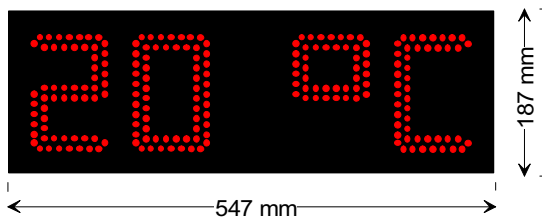

LED-Außenuhr, Zeit / Temperatur, Typ: **LA 130**

Fertiguhr: ein- oder doppelseitig technische Daten:

Anzeige:	automatische Helligkeitsregelung
Ziffernhöhe:	130mm
LED-Farbe:	rot super hell
Abstrahl-Winkel:	Horizontal 60° Vertikal 35°
Ableседistanz:	max. 65 m
Abmessung:	eins. BXHXT 607 x 247 x 80mm
Abmessung:	doppls. BXHXT 607 x 247 x 160mm
Gehäuse:	Alu-Strangguß-Profil
Gehäuse-Farbe:	silbermetallic
Funk:	DCF-77 mit abgesetzter Antenne
Temperatur:	abgesetzter Sensor

LA 130-E Einbausatz

Einbausatz: ein- oder doppelseitig

Montiert auf eine durchgehende schwarze Lochmaske. Die Stromversorgung, die DCF-77 Antenne und der Temperaturfühler ist beiliegend.

Einseitig:	BXHXT 547x187x70mm
Doppelseitig:	BXHXT 547x187x100mm

- Im direktem Sonnenlicht ablesbar.
- Automatische Helligkeitsregelung, für sehr gute Ableseeigenschaften bei allen Lichtverhältnissen.
- Weiter Ablesebereich 60° Horizontal und 35° Vertikal.
- Anzeige alternierend: Zeit / Temperatur / Datum (einstellbar) im Wechsel für werbewirksame Darstellung.
- Geschlossene Darstellung der Ziffern, durch verbesserte 13 Segmentauflösung . (normal 7 Segment)
- Als Fertiguhr oder Einbausatz (z.B. zum Einbau in ein Werbetransparent, oder speziellen Gehäusen).
- Funkgesteuert, automatische Sommer- und Winterzeitumstellung sowie Sekundengenaue Zeit.
- Netzausfallschutz für die interne Zeit, über einen Zeitraum von ca. 1 Jahr.

Die LA 130 ist eine sehr effektvolle LED Außen-Uhr. Die hochleistungs LED's sind für den Außeneinsatz besonders geeignet. Die Ablesbarkeit ist selbst bei direkter Sonneneinstrahlung noch gegeben.

Eine automatische Helligkeitsregelung steuert die Helligkeit der Anzeige, so dass Sie die Uhr bei Sonnenlicht oder anderen Lichtverhältnissen immer optimal sehen können. Das bedeutet auch kein blenden der Uhr in der Nacht.