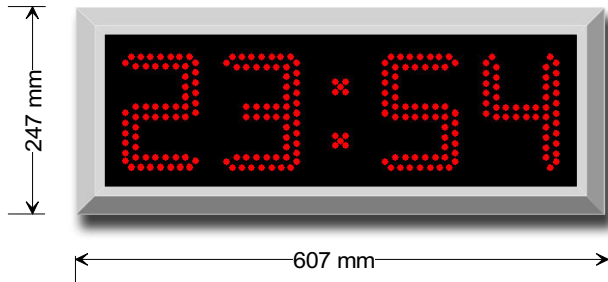

LED-Außenuhr, Zeit / Temperatur, Typ: **LA 130**

Fertiguhr: ein- oder doppelseitig technische Daten:

Anzeige:	automatische Helligkeitsregelung
Ziffernhöhe:	130mm
LED-Farbe:	rot super hell
Abstrahl-Winkel:	Horizontal 60° Vertikal 35°
Ableседistanz:	max. 65 m
Abmessung:	eins. BXHXT 607 x 247 x 80mm
Abmessung:	doppls. BXHXT 607 x 247 x 160mm
Gehäuse:	Alu-Strangguß-Profil
Gehäuse-Farbe:	silbermetallic
Funk:	DCF-77 mit abgesetzter Antenne
Temperatur:	abgesetzter Sensor

LA 130-E Einbausatz

Einbausatz: ein- oder doppelseitig

Montiert auf eine durchgehende schwarze Lochmaske. Die Stromversorgung, die DCF-77 Antenne und der Temperaturfühler ist beiliegend.

Einseitig:	BXHXT 547x187x70mm
Doppelseitig:	BXHXT 547x187x100mm

- Im direktem Sonnenlicht ablesbar.
- Automatische Helligkeitsregelung, für sehr gute Ableseeigenschaften bei allen Lichtverhältnissen.
- Weiter Ablesebereich 60° Horizontal und 35° Vertikal.
- Anzeige alternierend: Zeit / Temperatur / Datum (einstellbar) im Wechsel für werbewirksame Darstellung.
- Geschlossene Darstellung der Ziffern, durch verbesserte 13 Segmentauflösung . (normal 7 Segment)
- Als Fertiguhr oder Einbausatz (z.B. zum Einbau in ein Werbetransparent, oder speziellen Gehäusen).
- Funkgesteuert, automatische Sommer- und Winterzeitumstellung sowie Sekundengenaue Zeit.
- Netzausfallschutz für die interne Zeit, über einen Zeitraum von ca. 1 Jahr.

Die LA 130 ist eine sehr effektvolle LED Außen-Uhr. Die hochleistungs LED's sind für den Außeneinsatz besonders geeignet. Die Ablesbarkeit ist selbst bei direkter Sonneneinstrahlung noch gegeben.

Eine automatische Helligkeitsregelung steuert die Helligkeit der Anzeige, so dass Sie die Uhr bei Sonnenlicht oder anderen Lichtverhältnissen immer optimal sehen können. Das bedeutet auch kein blenden der Uhr in der Nacht.