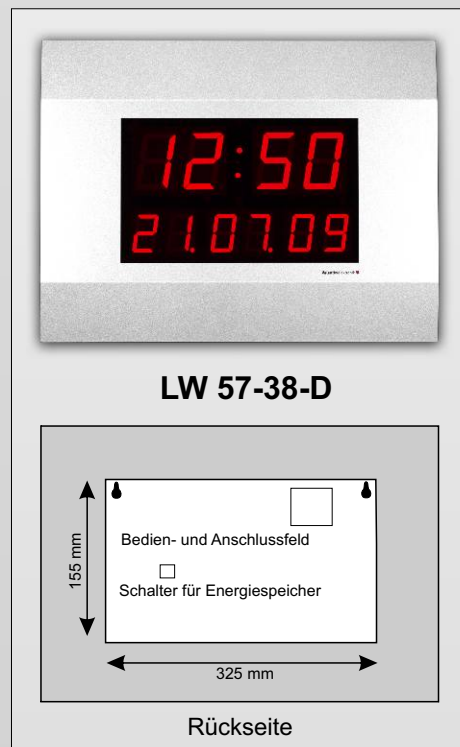

Beschreibung

LW 57-38-D

It's Time

Technische Informationen zur LW 57-38-D:

Funkempfang:	DCF-77
DCF-77 Antenne:	eingebaut
Quarzbetrieb:	+/- 0,1 Sekunde pro Tag
Abmessungen B x H x T:	400 x 302 x 35 mm
Frontblende:	Metall
Gewicht:	1700 g
Ziffernhöhe Zeit:	57 mm
Ziffernhöhe Datum:	38 mm
Ableseentfernung normal:	9 m
Ableseentfernung (max.):	Zeit 27m, Datum 19 m
Ablesewinkel (max.):	160°
Zifferfarbe:	rot leuchtend
Versorgungsspannung:	230 Volt AC

Standardausführung:

Integrierter Funkempfänger DCF-77
Automatische Sommer- und Winterzeitumstellung
Automatische Helligkeitsregelung
6 stellige Datumsanzeige

Lackierung:

silbermetallic RAL 9006

silber

Optionen:

- E - externe Antenne mit 6m Anschlußkabel u. Stecker
- A - Edelstahlblende (gebürstet) ☐ VA-Stahl ☐ RAL ☐
- xxx Sonderlackierung RAL ☐
- W - Externe DCF-77 Antenne im wasserfestem Gehäuse mit interner Funkanbindung zur Uhr
- F - Funkmodul für interne Funkanbindung einer weiteren Uhr bei bereits vorhandener Option - W

Bestellbeispiele:

LCD-Funkuhr mit Edelstahlblende.
Bestellschlüssel: **LW 57-38-D-A**

Diese Uhr ist auch ohne Blendrahmen als Einbauversion lieferbar. Ausgabe 9/2009, Änderungen vorbehalten.
Haben Sie noch Fragen? Kein Problem! Sprechen Sie mit uns. Wir beraten Sie gern. Ganz unverbindlich.

Herstellung und Vertrieb:

Valentin|elektronik
Informations- und Anzeigetechnik

Valentin Elektronik GmbH
Märkische Str. 162
D-42277 Wuppertal

Telefon (+49) 0202-664063

Fax (+49) 0202-649209

Info@valentin-gmbh.de

www.valentin-gmbh.de