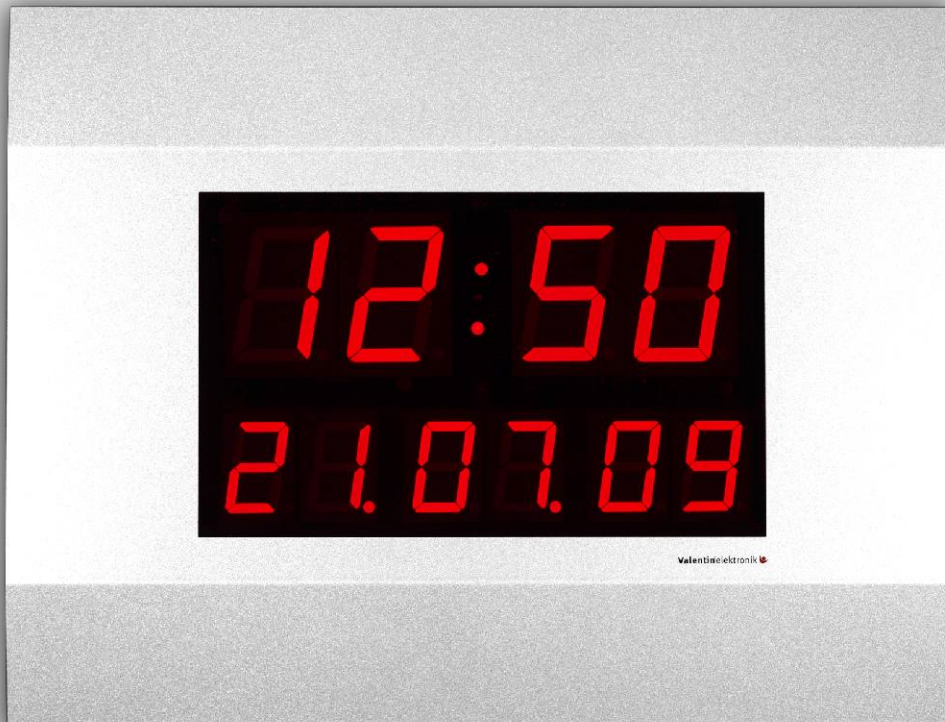

LED-Wand-Funkuhr

Erste LED-Wand-Funkuhr mit eingebauter DCF-77 Antenne
6 stelliger Datumsanzeige, und edlen- flachen
Metallgehäuse.

LW 57-38-D

It's Time

LW-57-38-D

silber

VA-Stahl

RAL

400 mm breit
302 mm hoch
35 mm tief

- Moderne funkgesteuert, LED-Wanduhr
- Automatische Sommer- und Winterzeitumstellung
- Automatische Helligkeitsregelung in 32 Stufen dass spart Energie und verlängert erheblich die Halbwertszeit der Ziffern von ca. 10 auf ca. 17 Jahre
- Großes Display für große Ablesedistanzen
- Optimale Darstellung durch ganzflächige Segmente
- Kontraststarkes Display
- Hervorragende Seitenbetrachtung bis zu 160°
- Flache Bauform, modernes Design
- Hochwertige Frontblende aus lackiertem Aluminium
- Netzanschluss 230 Volt
- Optional sind viele Varianten möglich

Eine funkgesteuerte Wanduhr mit präziser Zeit und 6 stelliger Datumsanzeige, eingebauter DCF-77 Antenne, sehr flaches Gehäuse in einem zeitgemäßen edlem Design, und gut lesbarer Anzeige.

Beschreibung

LW 57-38-D

It's Time

Technische Informationen zur LW 57-38-D:

Funkempfang:	DCF-77
DCF-77 Antenne:	eingebaut
Quarzbetrieb:	+/- 0,1 Sekunde pro Tag
Abmessungen B x H x T:	400 x 302 x 35 mm
Frontblende:	Metall
Gewicht:	1700 g
Ziffernhöhe Zeit:	57 mm
Ziffernhöhe Datum:	38 mm
Ableseentfernung normal:	9 m
Ableseentfernung (max.):	Zeit 27m, Datum 19 m
Ablesewinkel (max.):	160°
Zifferfarbe:	rot leuchtend
Versorgungsspannung:	230 Volt AC